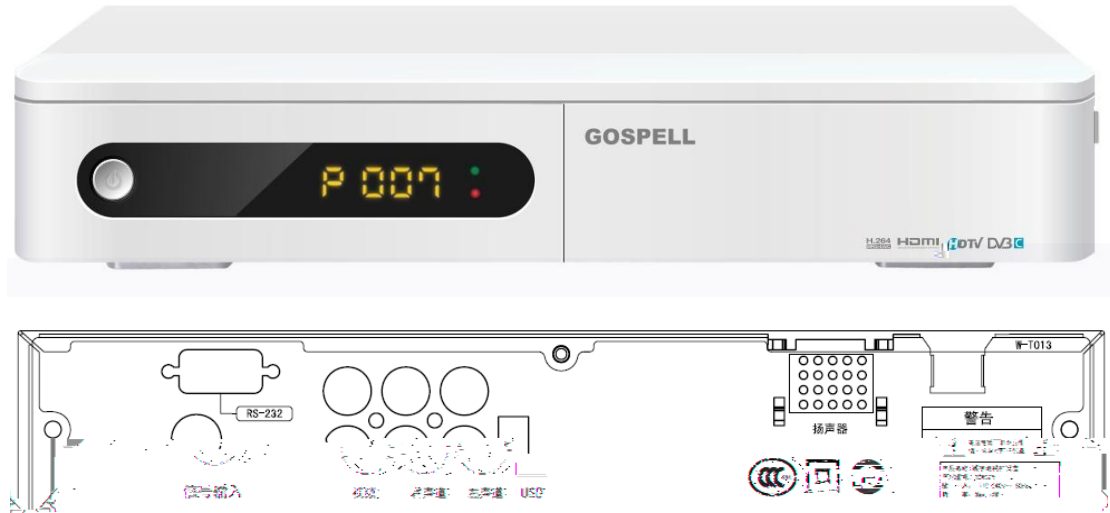

GTR-SKA300

产品特点

内

制

不

内

友

加

二

友

友

主体

基本参数

高频头

内

性能参数